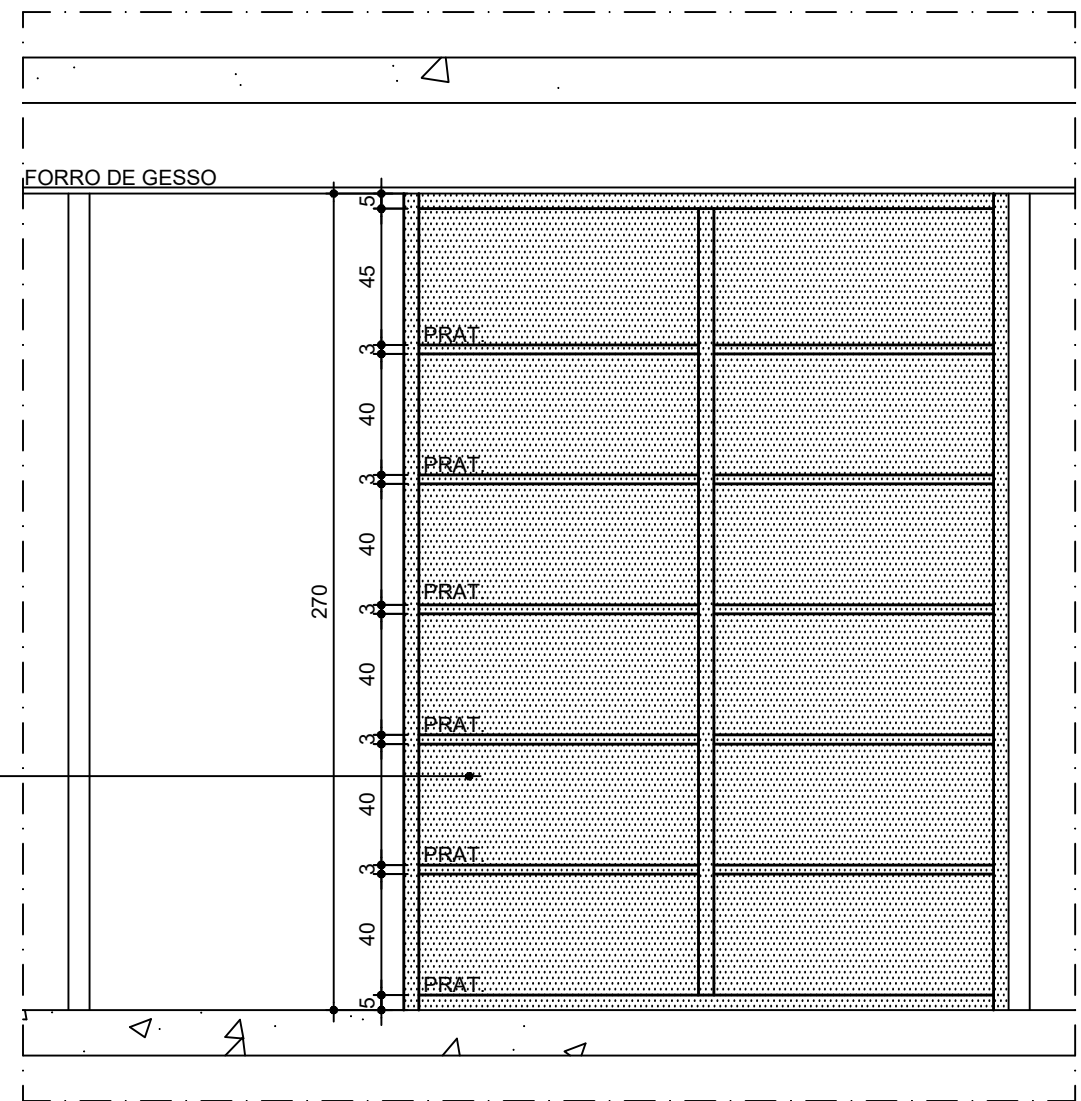

ARMÁRIO SEM PORTAS, COM
PRATELEIRAS EM GIANDUIA

CORTE DD
ESCALA 1/25

OBSERVAÇÕES: CONFERIR MEDIDAS NO LOCAL	
CAMILE GUEDES ARQUITETURA E INTERIORES CLIENTE: CÂMARA MUNICIPAL DE PEDRO LEOPOLDO CONTEM: DETALHAMENTO MARCENARIA	RUA OTONI ALVES, 381 - CENTRO - PEDRO LEOPOLDO/MG TEL: 3661-3932 E-mail: camile@camileguedesarquiteta.com ARQUIVO: 136 DET. Marc. Assessoria ParL REVISÃO: 01 DATA: 14/12/2023 COORD: CAMILE DESEN: JULIA
FOLHA: 04/04 DATA: DEZ/2023	CONFERIR MEDIDAS NO LOCAL