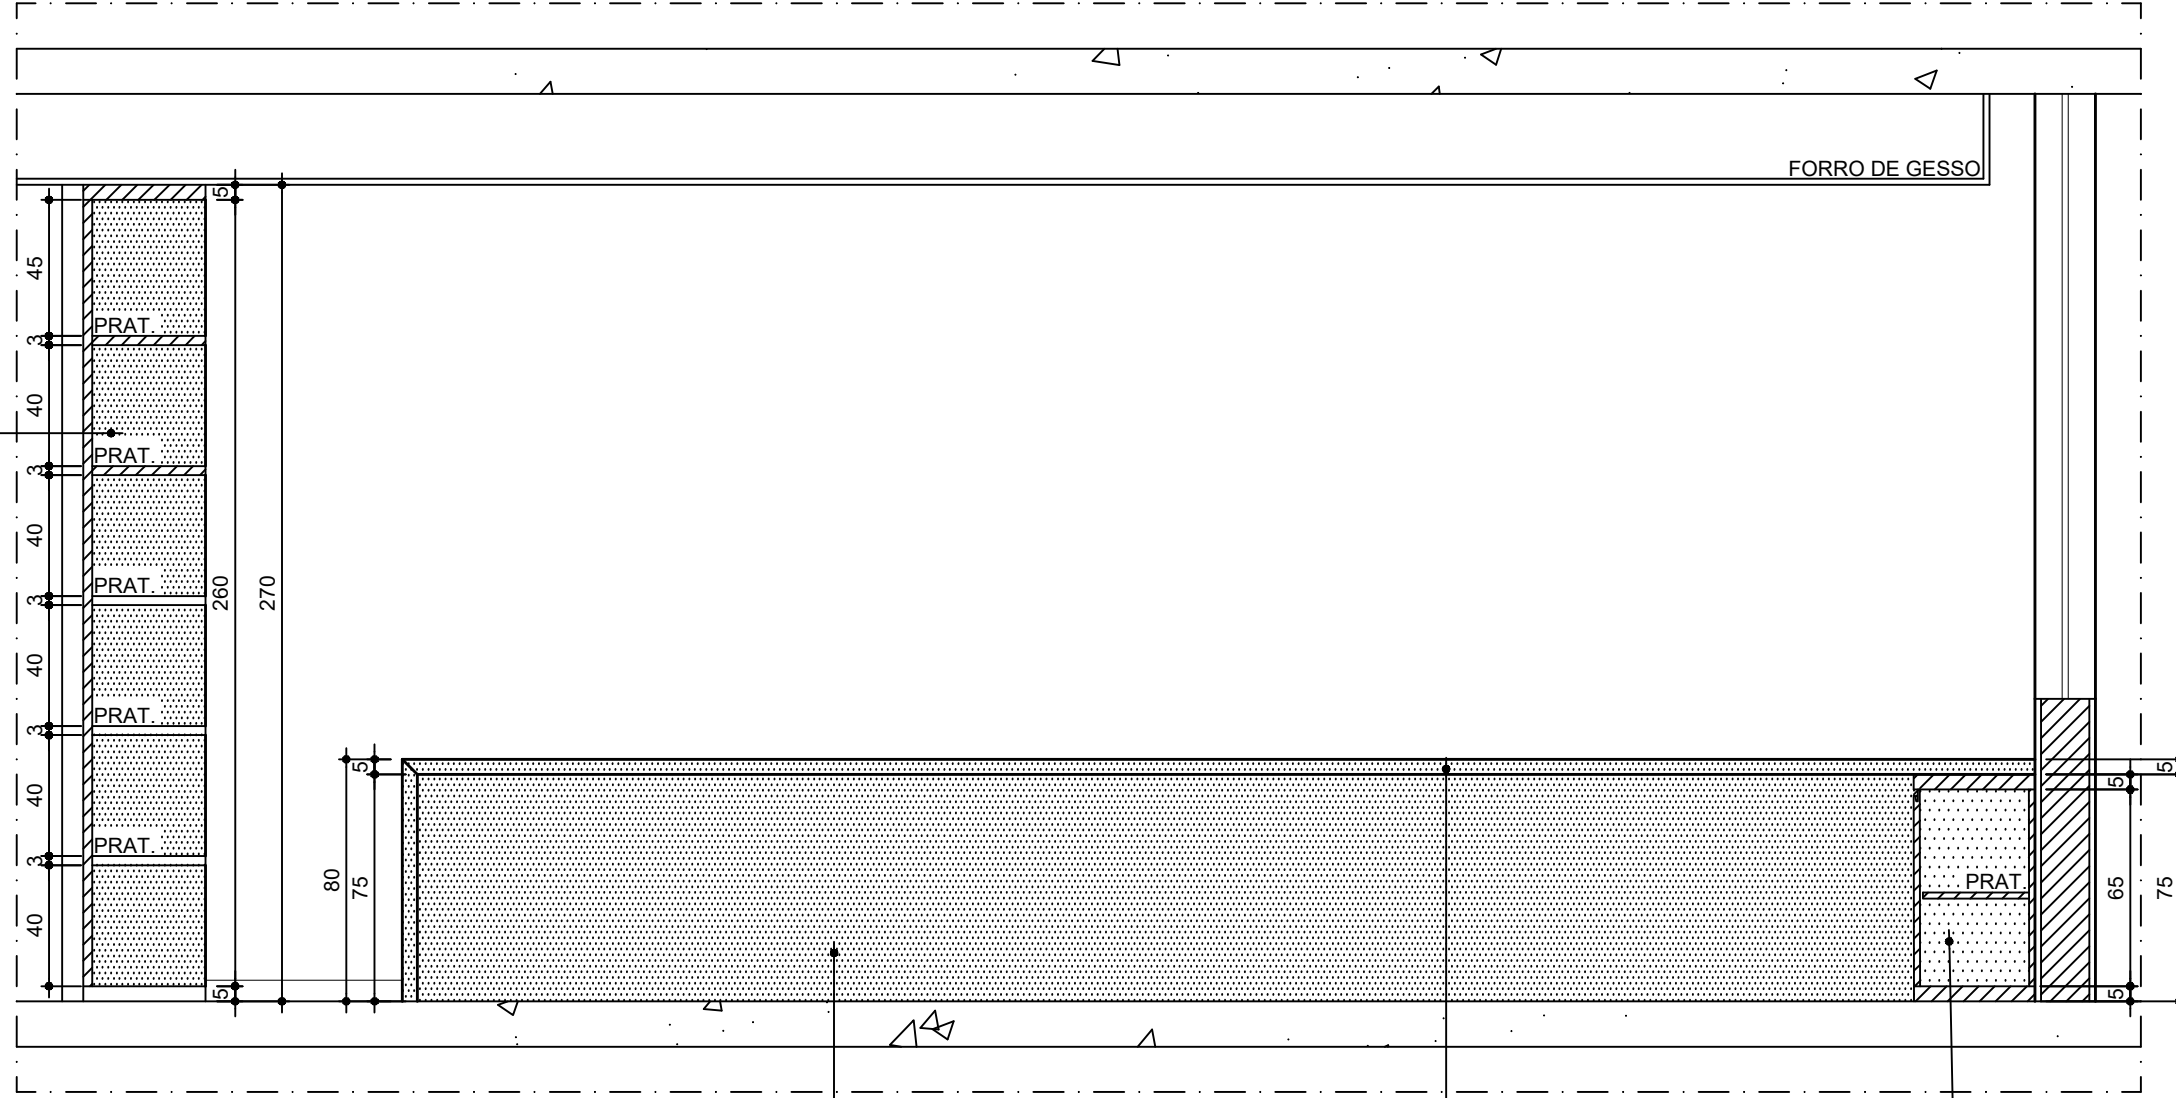

ARQUIVO: 136 DET. Marc. Assessoria ParL

REVISÃO: 01 DATA: 14/12/2023

COORD: CAMILE

DESEN: JULIA

FOLHA: 02/04

DATA: DEZ/2023

OBSERVAÇÕES: CONFERIR MEDIDAS NO LOCAL

ARMÁRIO SEM PORTAS, COM PRATELEIRAS EM GIANDUIA