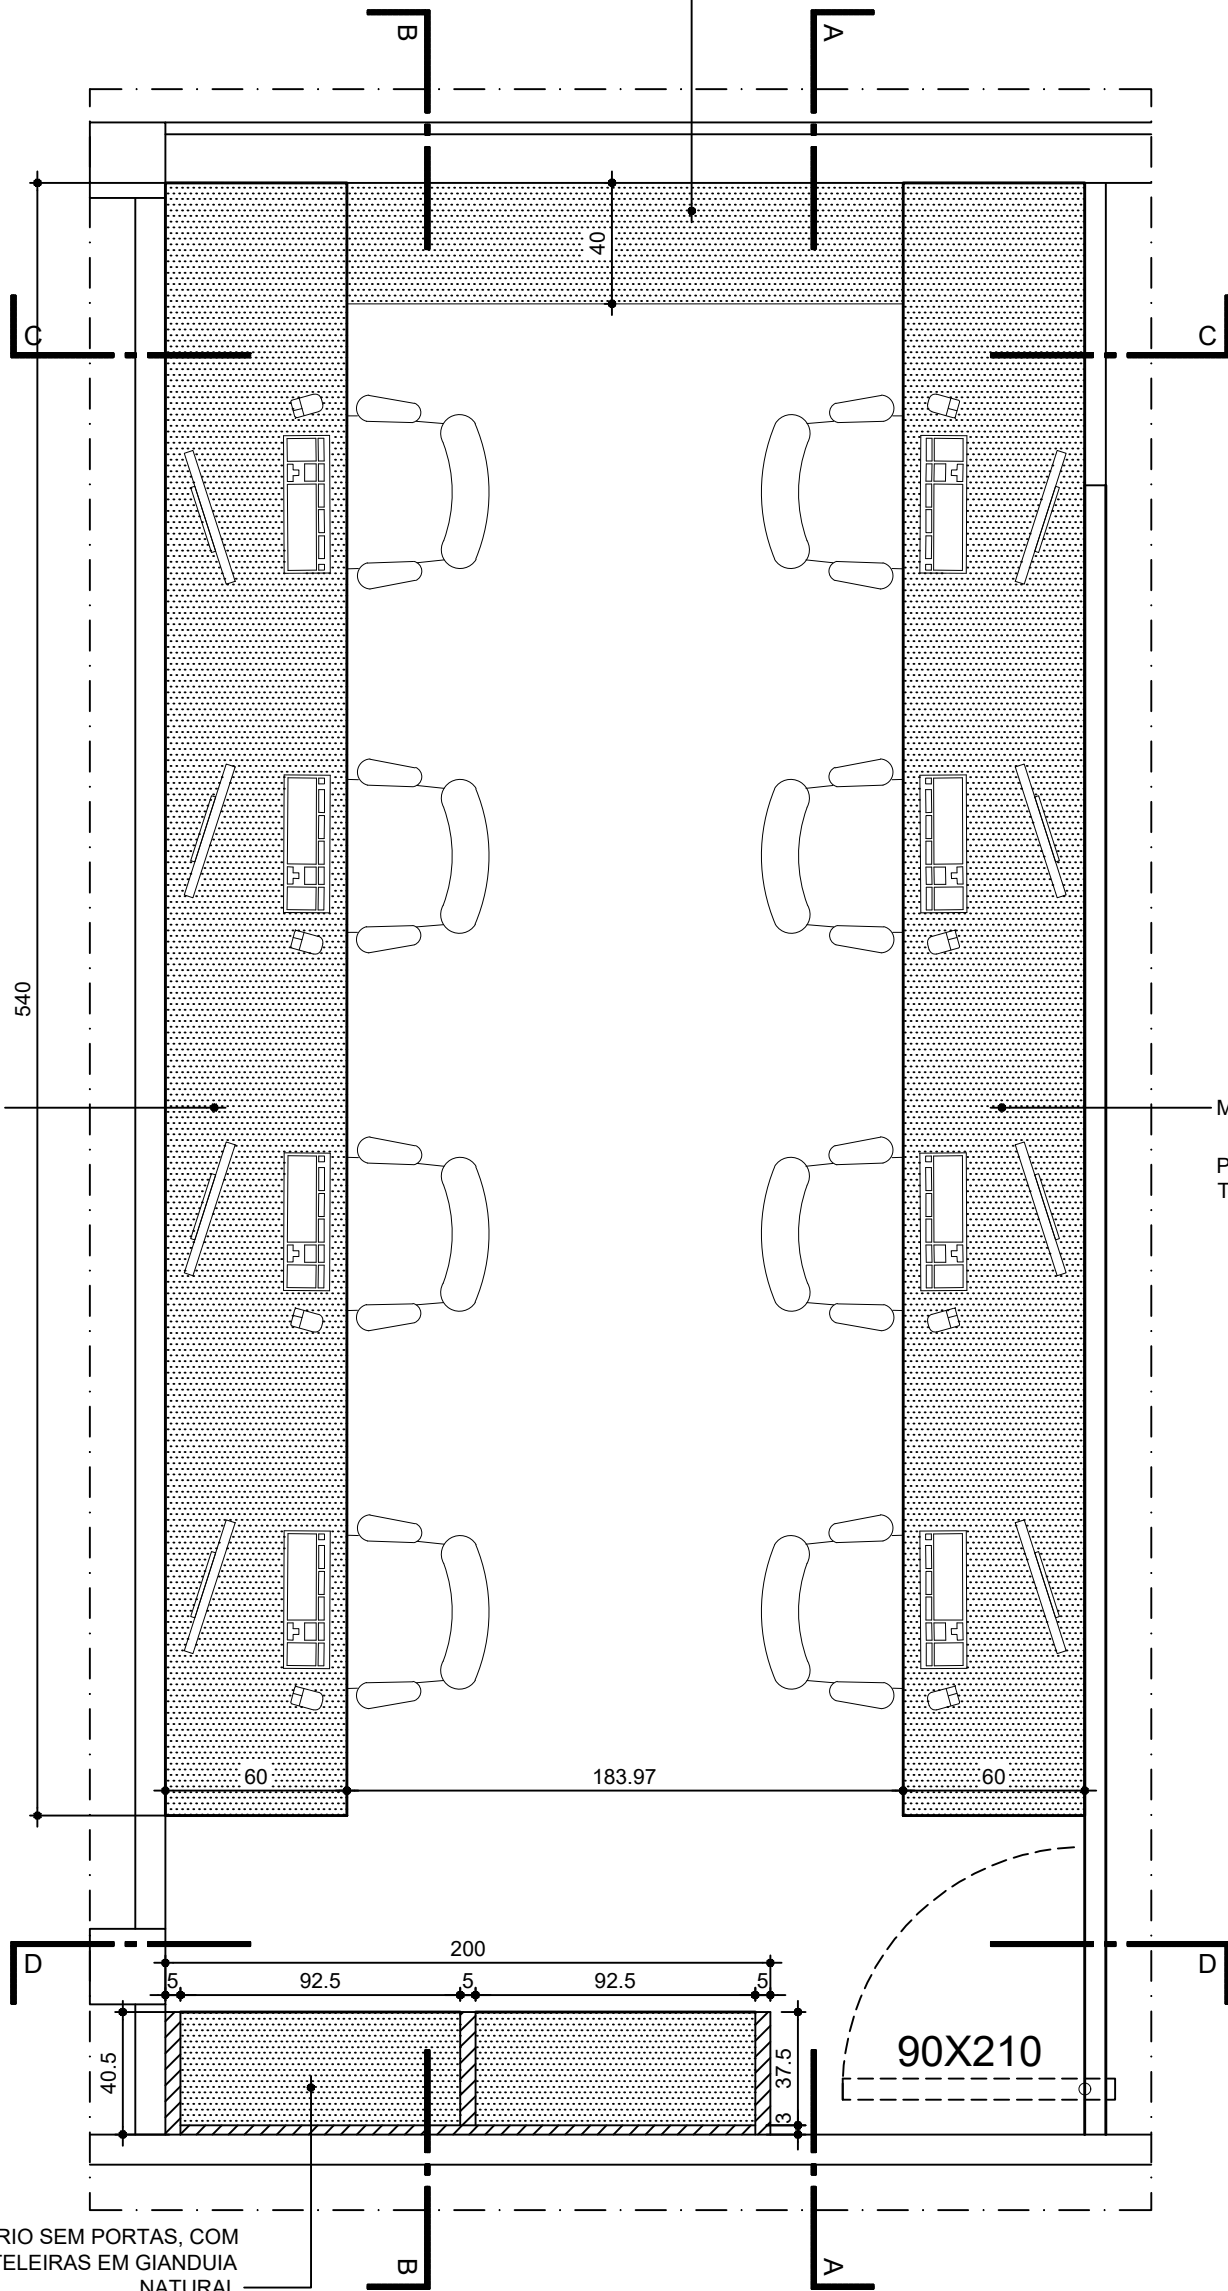

ARMÁRIO EM MDF GIANDUIA COM PORTAS DE CORRER  
COM PUXADOR TIPO CAVA E INTERIOR COM PRATELEIRA  
CENTRAL EM MDF BRANCO

MESA EM MDF NOGUEIRA  
-PREVER INSTALAÇÃO DE  
PONTOS ELÉTRICOS NO  
TAMPO

MESA EM MDF NOGUEIRA  
-PREVER INSTALAÇÃO DE  
PONTOS ELÉTRICOS NO  
TAMPO

**CORTE AA**  
ESCALA 1/25

ARMÁRIO EM MDF GIANDUIA  
COM PORTAS DE  
CORRER COM PUXADOR TIPO  
CAVA E INTERIOR COM  
PRATELEIRA CENTRAL EM  
MDF BRANCO

MESA EM MDF NOGUEIRA  
-PREVER INSTALAÇÃO DE  
PONTOS ELÉTRICOS NO  
TAMPO