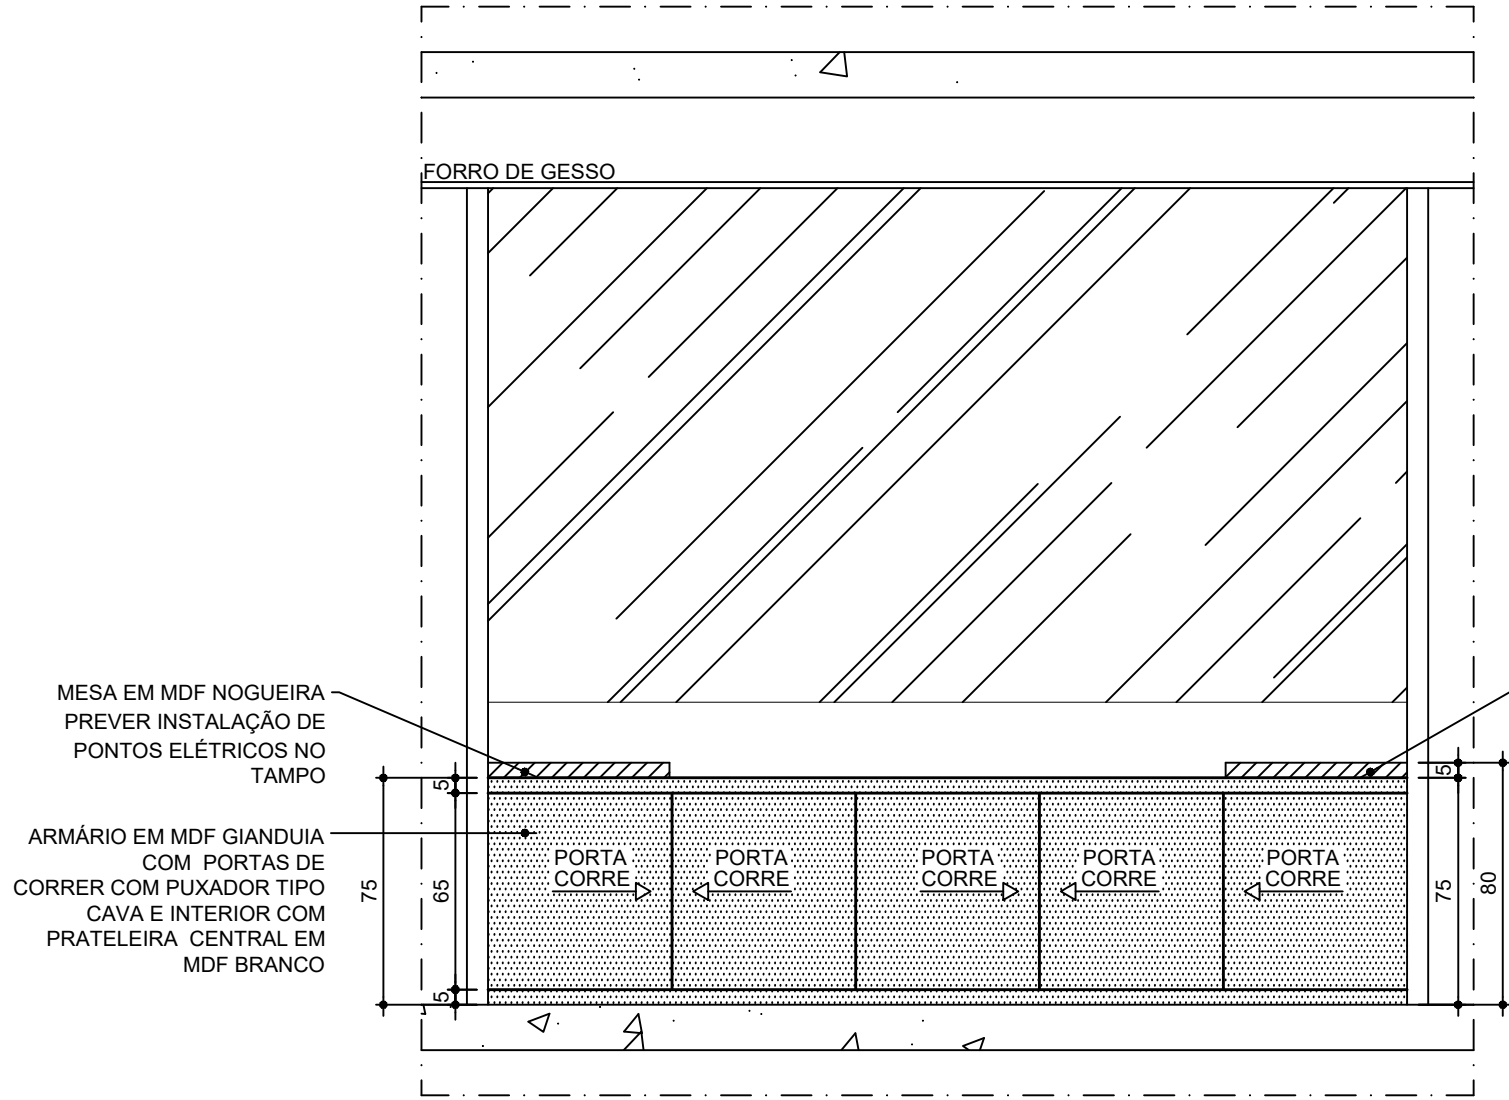

MESA EM MDF NOGUEIRA
PREVER INSTALAÇÃO DE
PONTOS ELÉTRICOS NO
TAMPO

ARMÁRIO EM MDF GIANDUIA
COM PORTAS DE
CORRER COM PUXADOR TIPO
CAVA E INTERIOR COM
PRATELEIRA CENTRAL EM
MDF BRANCO

MESA EM MDF NOGUEIRA
-PREVER INSTALAÇÃO DE
PONTOS ELÉTRICOS NO
TAMPO

CORTE CC
ESCALA 1/25